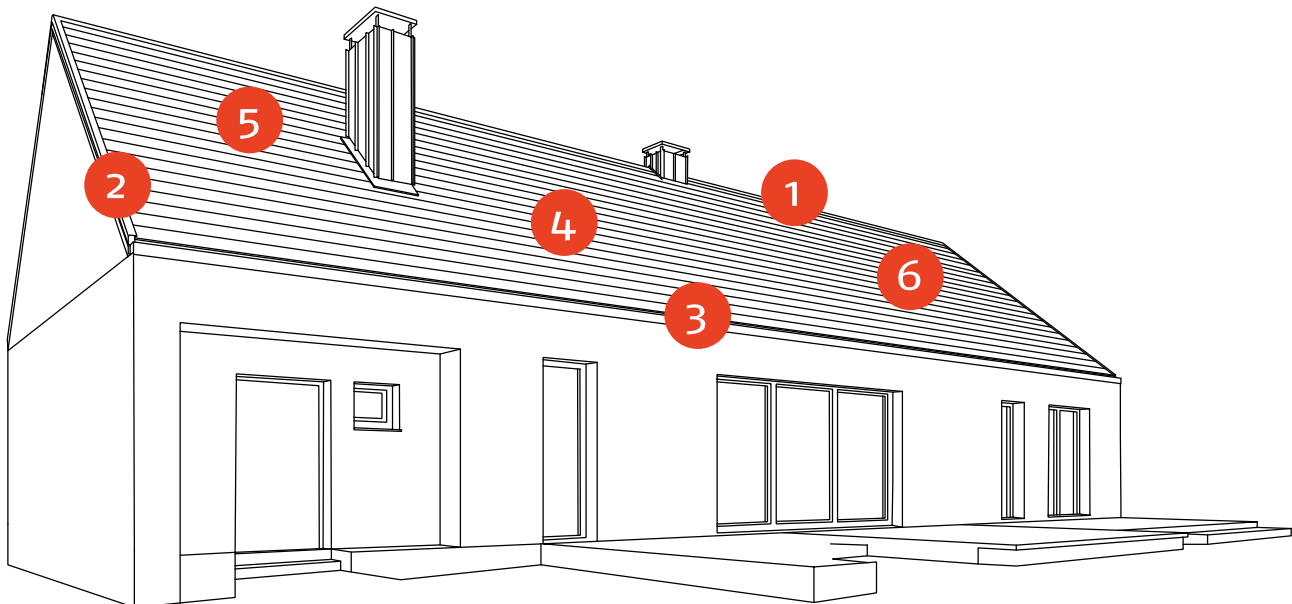

KOMPLETNY DACH

Ruukki® Hygge

Dom to miejsce, w którym spędzamy większą część naszego życia. Dobrze zaprojektowany dach pozwoli cieszyć się nie tylko wyglądem naszego domu, ale przede wszystkim bezpieczeństwem i komfortem. Żeby tak się stało, należy bezwzględnie zadbać o zastosowanie rozwiązań systemowych zaprojektowanych specjalnie dla Ruukki® Hygge. Kompletny dach powinien zawierać

elementy komunikacji dachowej, zabezpieczenia przeciwniebowe, system wentylacji oraz specjalnie zaprojektowany komplet obróbek blacharskich dopasowanych kształtem i funkcją do tego typu pokrycia. Zastosowanie tych wszystkich elementów to gwarancja doskonałego wyglądu i długich lat bezawaryjnego użytkowania dachu Ruukki® Hygge.