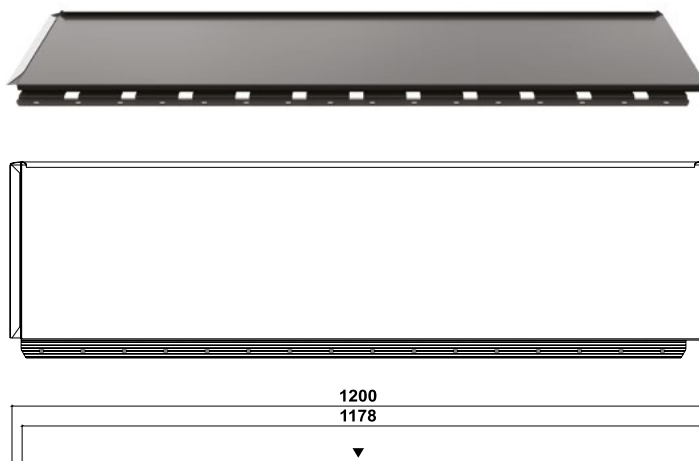

RUUKKI® HYYGGE

Płaska blachodachówka modułowa

Ruukki® Hyygge to innowacyjny produkt dachowy, który dzięki prostej i eleganckiej formie doskonale wpisuje się w nowoczesne trendy architektoniczne. Produkt występuje w dwóch wariantach: z przetłoczeniami i bez przetłoczeń, co pozwala uzyskać trzy różne wzory pokrycia dachowego.

Specjalnie zaprojektowany system oryginalnych obróbek blacharskich zapewnia estetyczny wygląd dachu i gwarantuje jego poprawne funkcjonowanie. Produkty bezpieczeństwa dachowego oraz produkty do wentylacji uzupełniają ofertę kompletnego dachu Ruukki® Hyygge.

Ruukki® Hyygge bez przetłoczeń