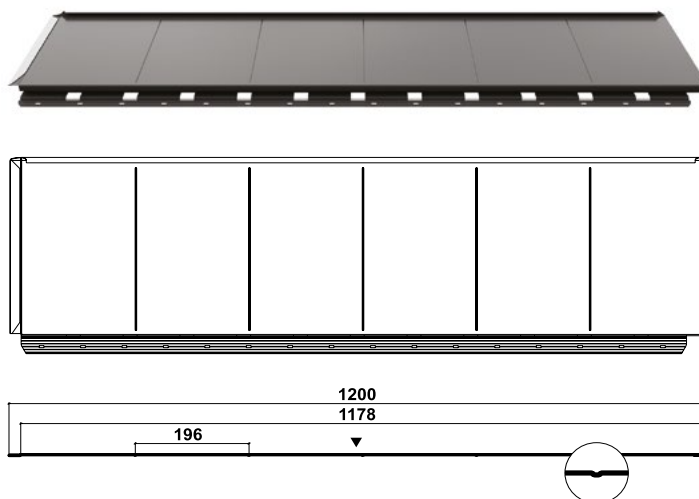

Ruukki® Hyygge z przetłoczeniami